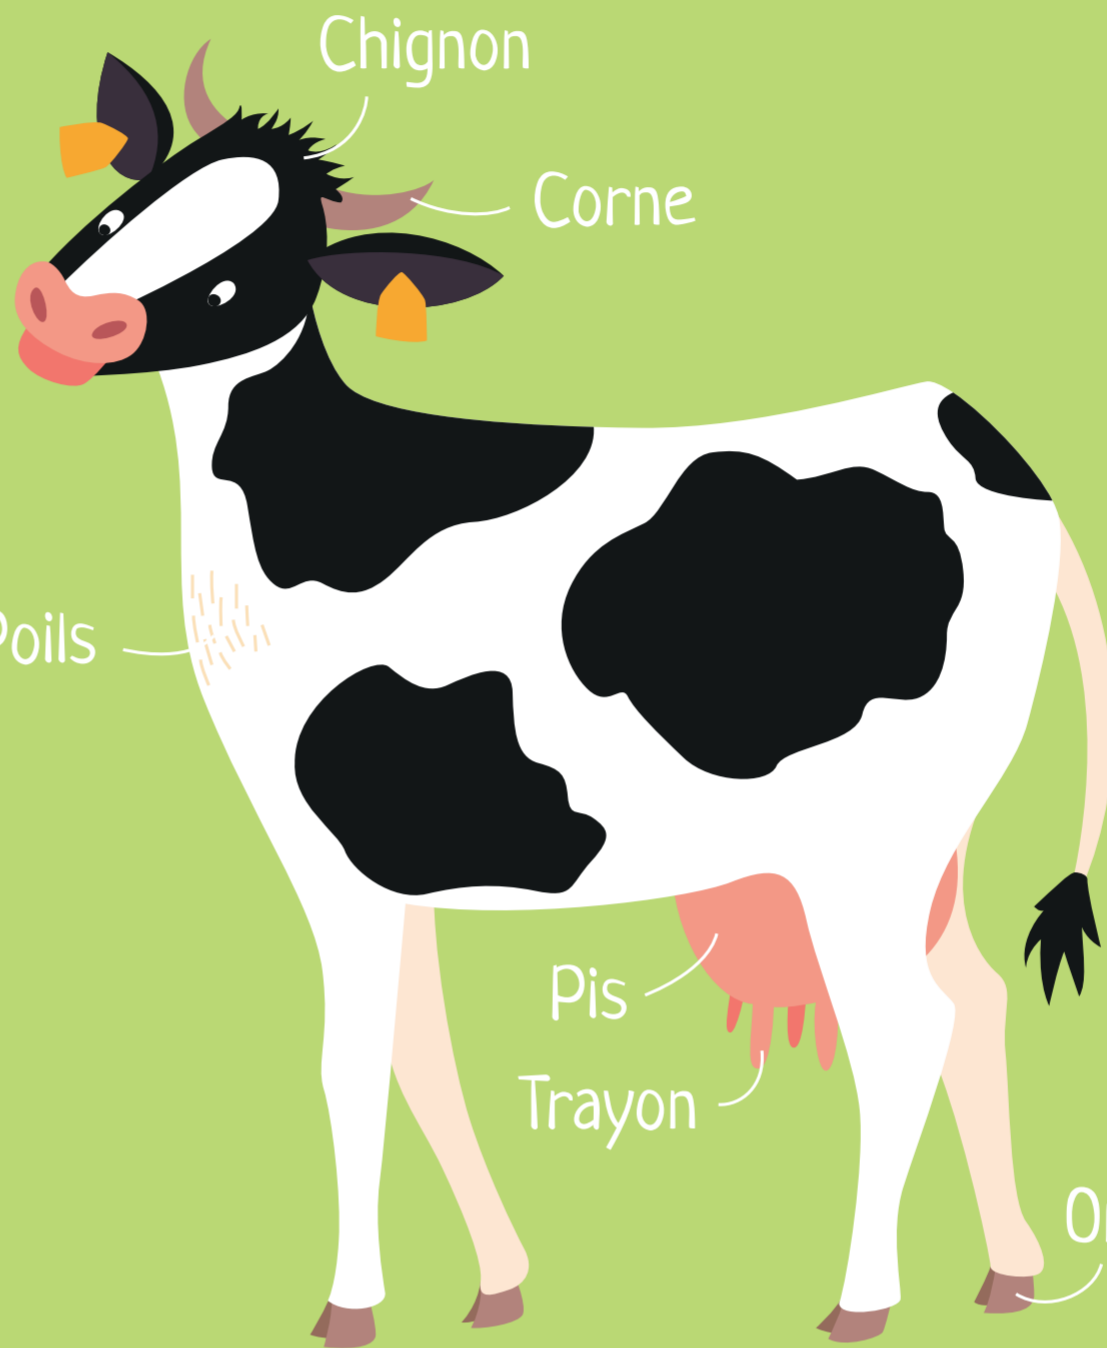

La VACHE

laitière

Normande

Chignon

Corne

Poils

Pis

Trayon

Onglon ou Sabot

Bouse

Holstein
Pie Noire

Jersey

Taureau et Vache

Gestation
de 9 mois

Veau

La vache est herbivore
et boit de l'eau.

Maïs ensilé

Céréales

et pois fourrager
en complément

Foin

Herbe

Eau

On l'éleve pour

le lait et les produits laitiers